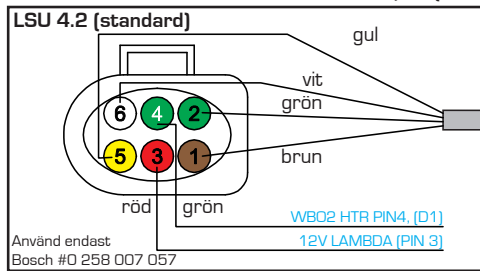

Noteringar:

Kabelskärmar får endast jordas via ECU.
BLÅ TEXT är kabelmärkning.

Sensor GND får **ALDRIG** kopplas mot chassie jord!

Alternativ för anslutning av vev/kamaxelgivare

LSU kontaktdon sett från kabelsidan

Varning! MTune inställning för korrekt LSU sond MÅSTE väljas innan inkoppling sker.

MaxxECU