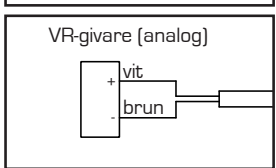

Noteringar:

Kabelskärmar får endast jordas via ECU.
BLÅ TEXT är kabelmärkning.

Sensor GND får **ALDRIG** kopplas mot chassie jord!

Alternativ för anslutning av vev/kamaxelgivare

LSU kontaktdon sett från kabelsidan

Varning! MTune inställning för korrekt LSU sond MÅSTE väljas innan inkoppling sker.

MaxxECU