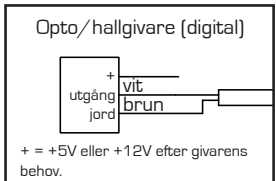

Noteringar:

Kabelskärmar får endast jordas via ECU.
BLÅ TEXT är kabelmärkning.

Sensor GND får **ALDRIG** kopplas mot chassie jord!

Alternativ för anslutning av vev/kamaxelgivare

LSU kontaktdon sett från kabelsidan

Varning! MTune inställning för korrekt LSU sond MÅSTE väljas innan inkoppling sker.

MaxxECU