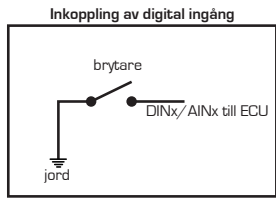

Noteringar:

Kabelskärmar får endast jordas via ECU.
BLÅ TEXT är kabelmärkning.

Sensor GND får **ALDRIG** kopplas mot chassie jord!

Alternativ för anslutning av vev/kamaxelgivare

LSU kontaktdon sett från kabelsidan

Varning! MTune inställning för korrekt LSU sond MÅSTE väljas innan inkoppling sker.

MaxxECU