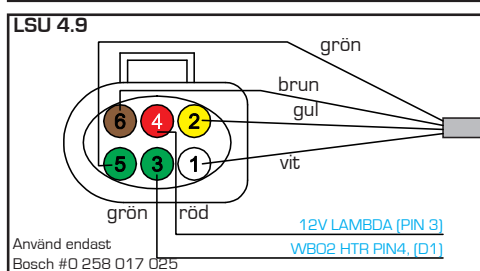

Noteringar:

Kabelskärmar får endast jordas via ECU.
BLÅ TEXT är kabelmärkning.

Sensor GND får **ALDRIG** kopplas mot chassie jord!

Alternativ för anslutning av vev/kamaxelgivare

LSU kontaktdon sett från kabelsidan

Varning! MTune inställning för korrekt LSU sond MÅSTE väljas innan inkoppling sker.

MaxxECU